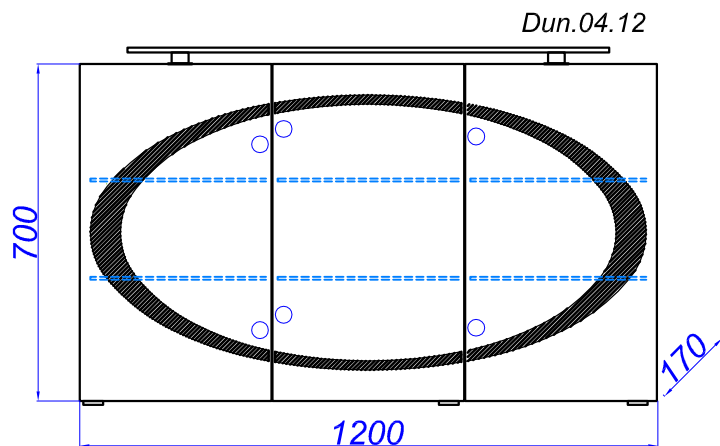

"Dune 1000 "

T - место подвода воды и слив

"Dune 1200"

T - место подвода воды и слив