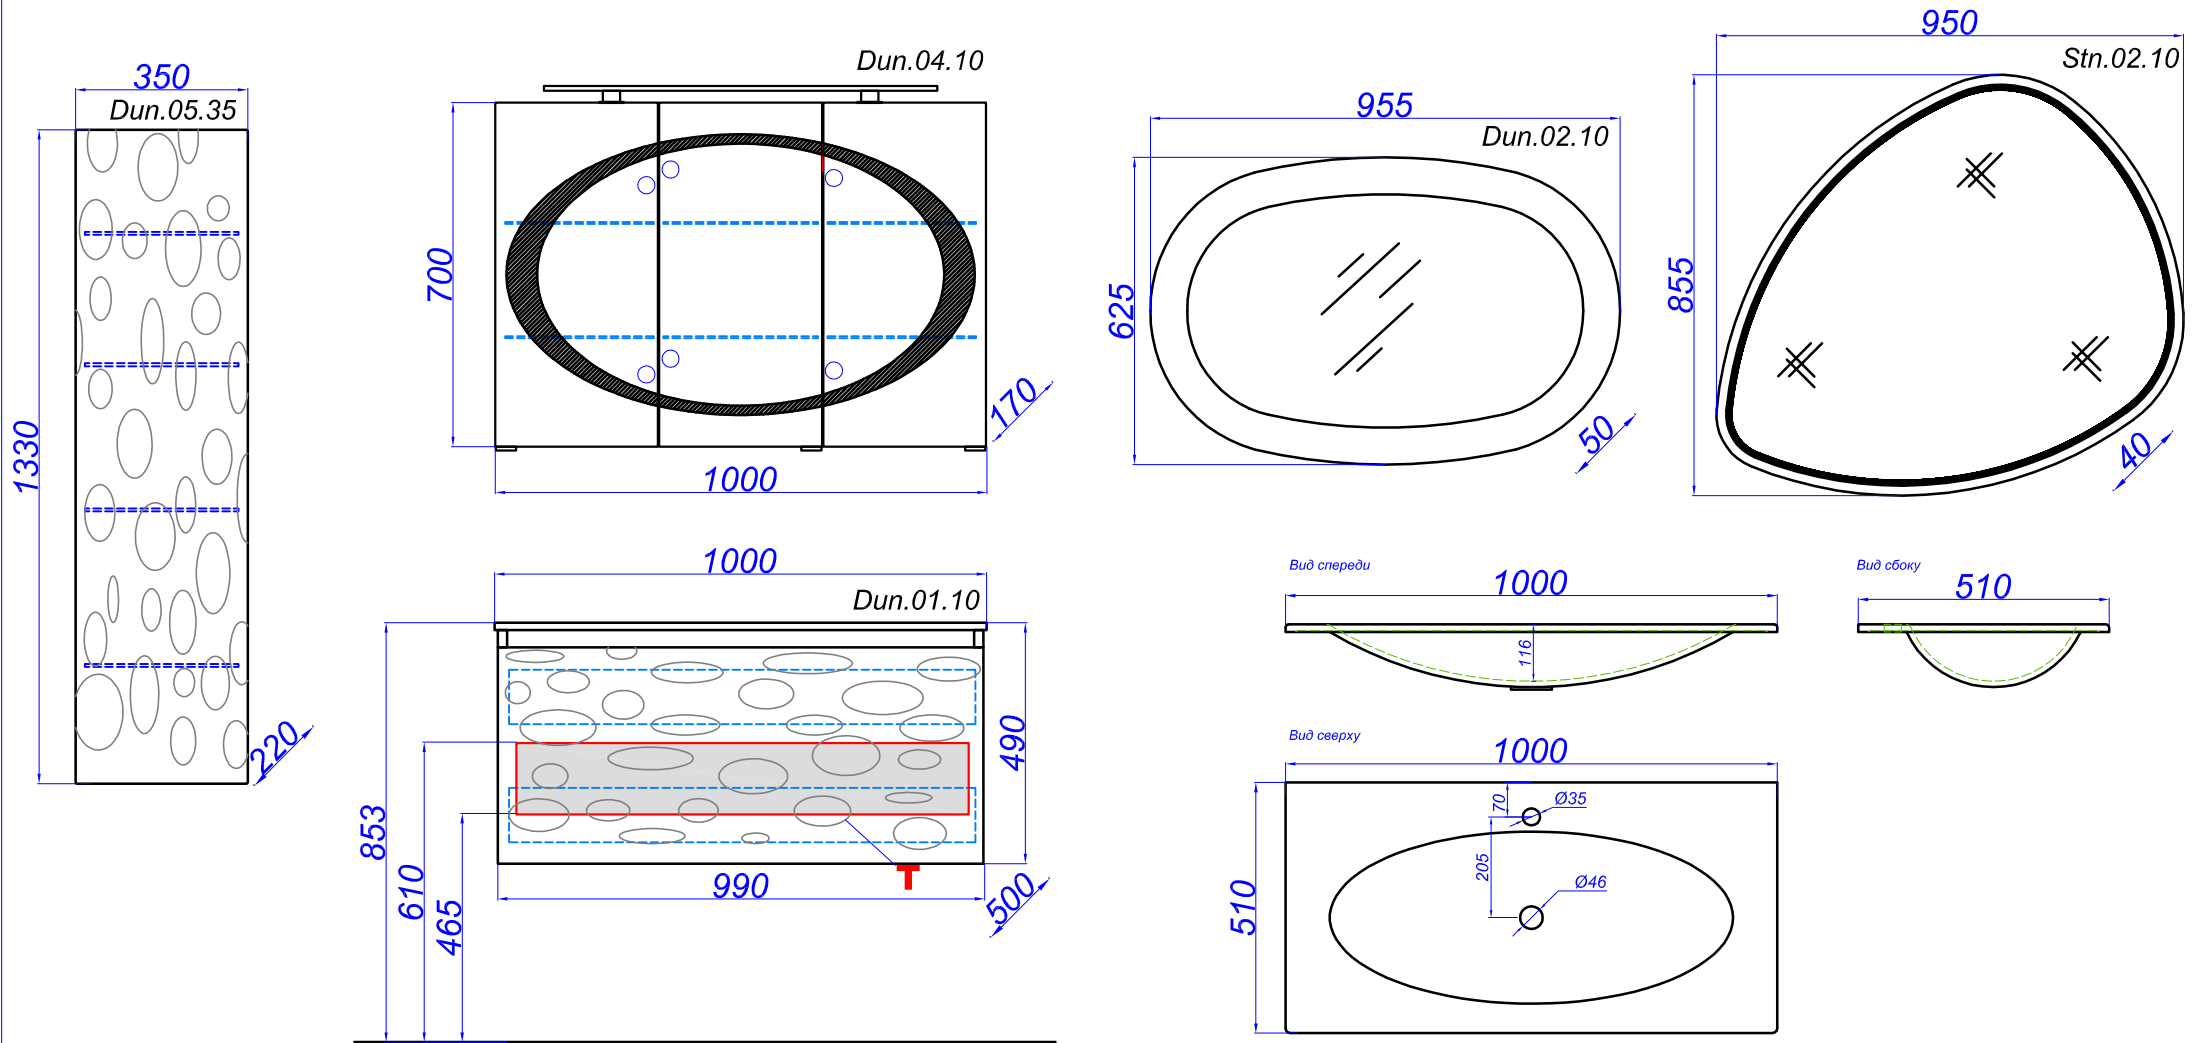

"Dune 1000 "

T - место подвода воды и слив

"Dune 1200"

T - место подвода воды и слив