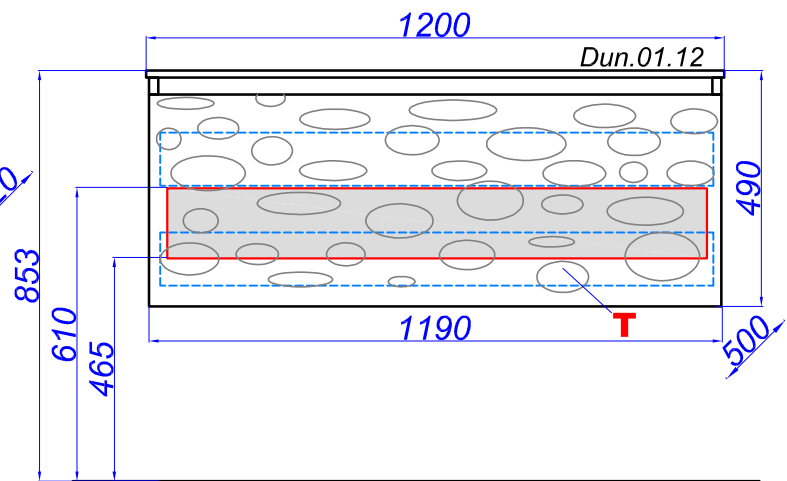

"Dune 1000 "

T - место подвода воды и слив

"Dune 1200"

T - место подвода воды и слив