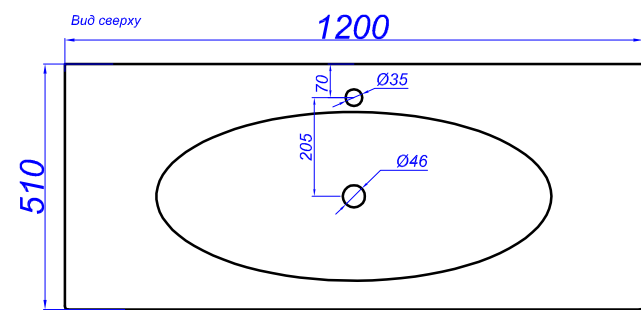

"Dune 1000 "

T - место подвода воды и слив

"Dune 1200"

T - место подвода воды и слив