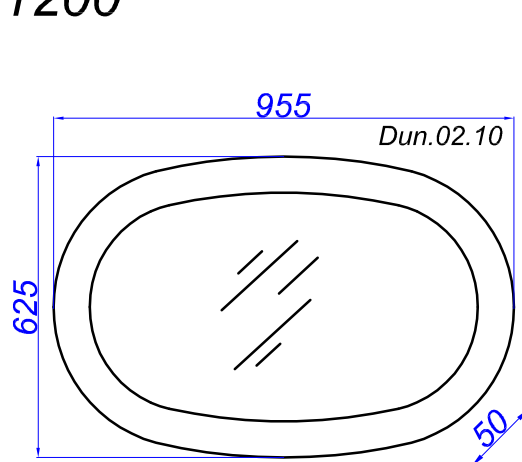

"Dune 1000 "

T - место подвода воды и слив

"Dune 1200"

T - место подвода воды и слив