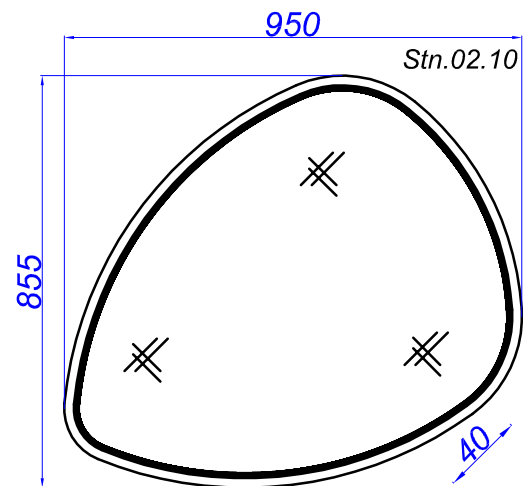

"Dune 1000 "

T - место подвода воды и слив

"Dune 1200"

T - место подвода воды и слив