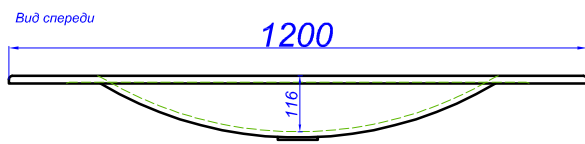

"Dune 1000 "

T - место подвода воды и слив

"Dune 1200"

T - место подвода воды и слив