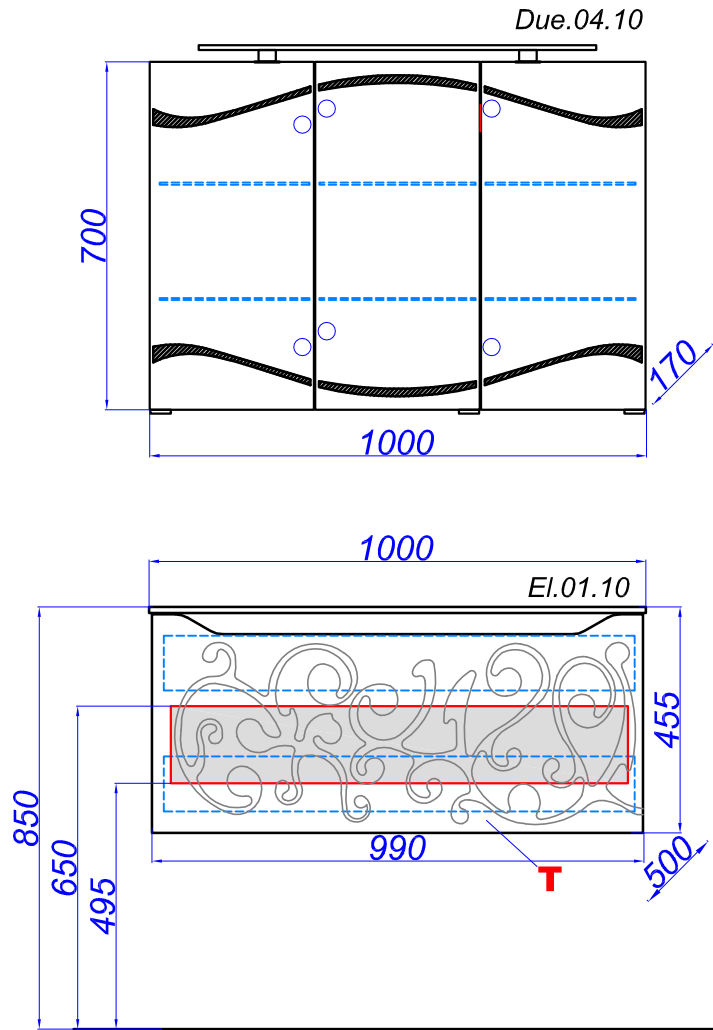

"Elegance 1000"

T - место подвода воды и слив

"Elegance 1200 "

T - место подвода воды и слив