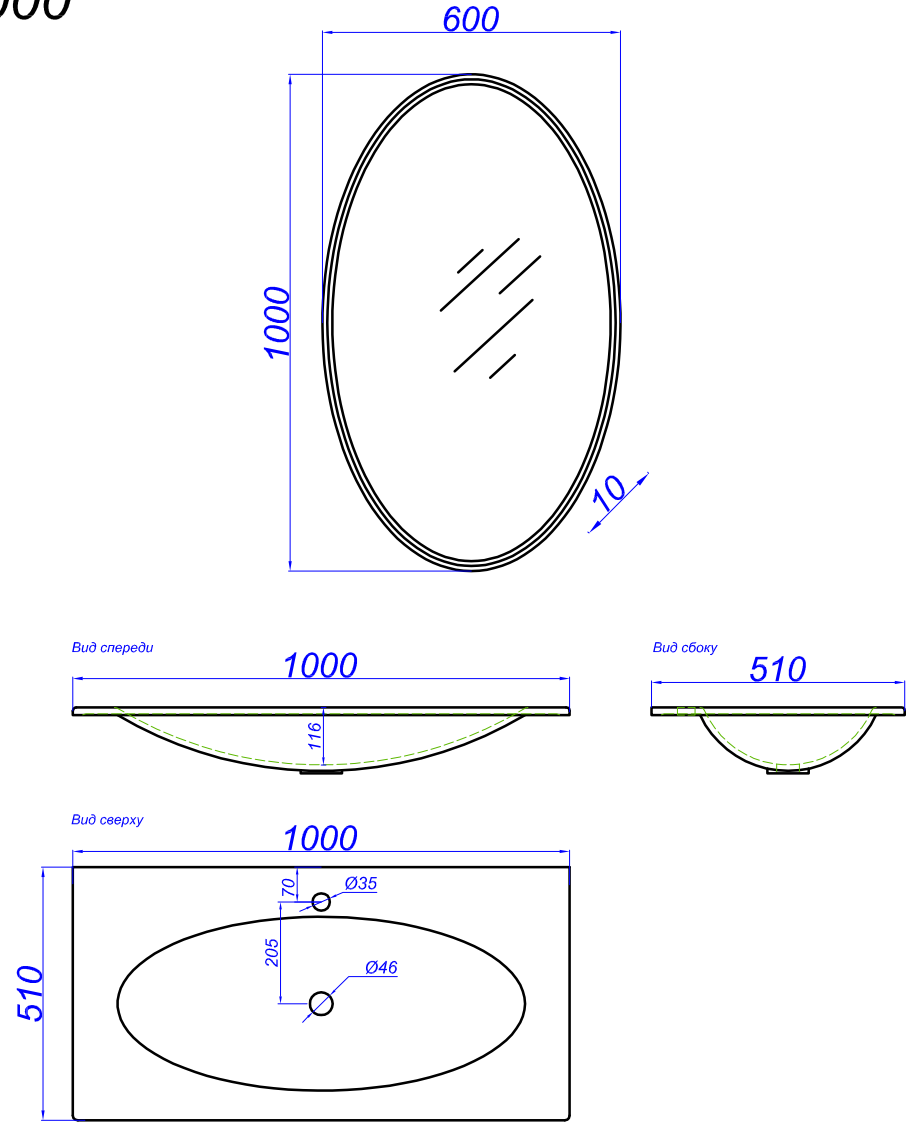

"Elegance 1000"

T - место подвода воды и слив

"Elegance 1200 "

T - место подвода воды и слив