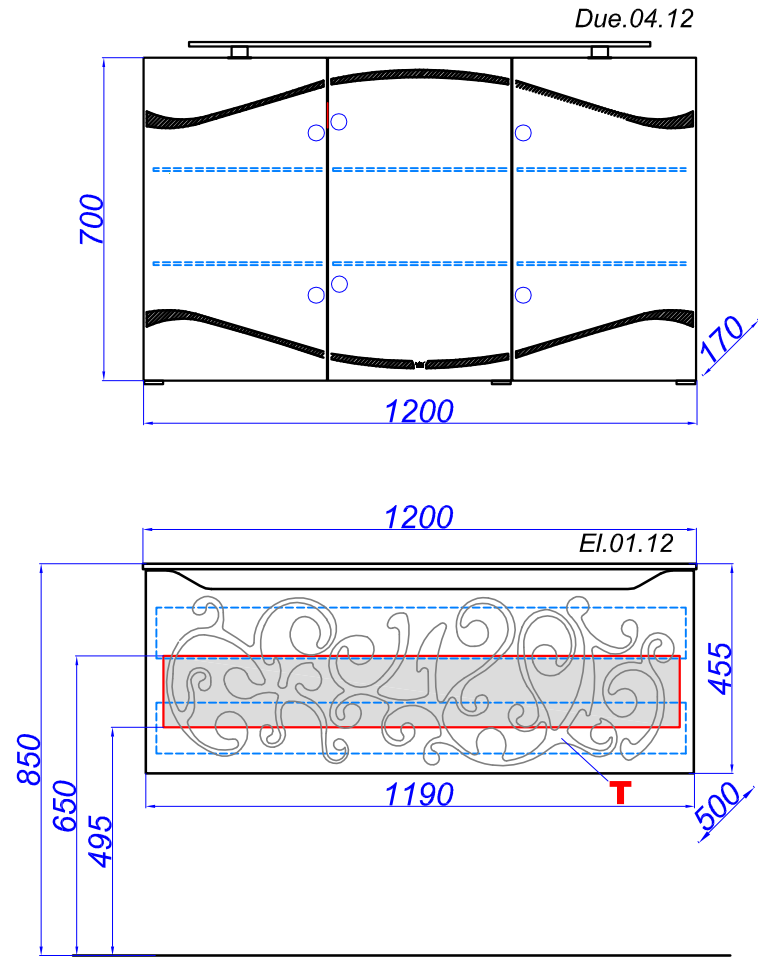

"Elegance 1000"

T - место подвода воды и слив

"Elegance 1200 "

T - место подвода воды и слив