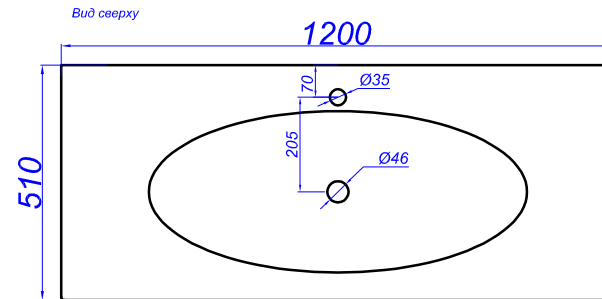

"Elegance 1000"

T - место подвода воды и слив

"Elegance 1200 "

T - место подвода воды и слив