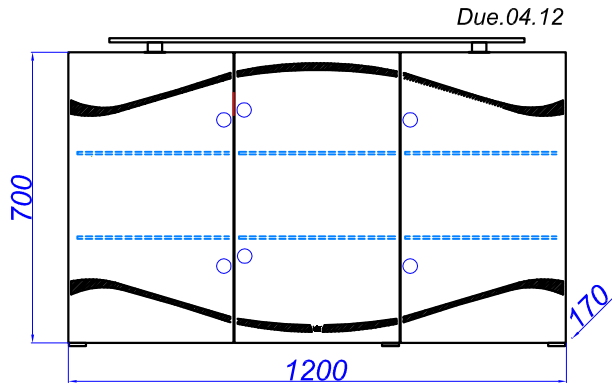

"Due amanti 1000"

T - место подвода воды и слив

"Due amanti 1200"

T - место подвода воды и слив