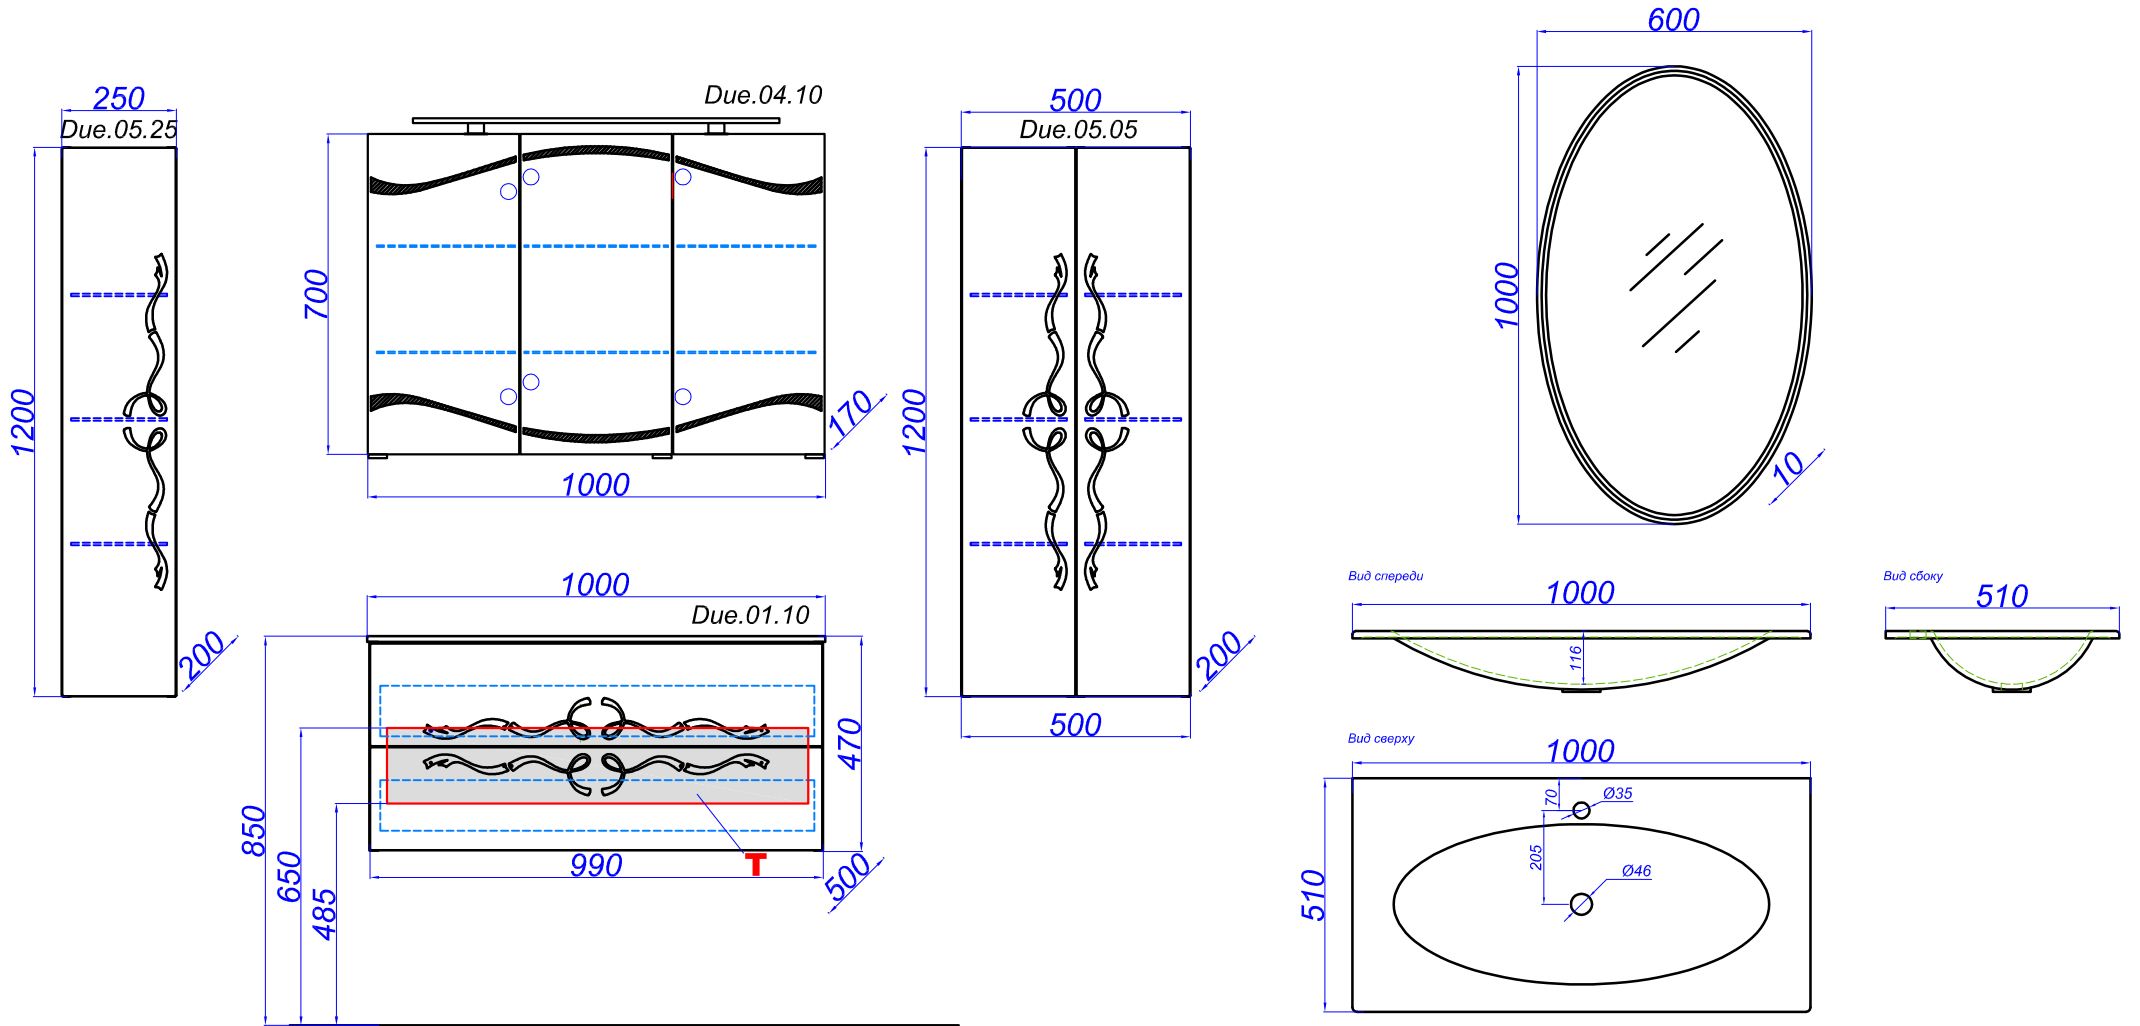

"Due amanti 1000"

T - место подвода воды и слив

"Due amanti 1200"

T - место подвода воды и слив