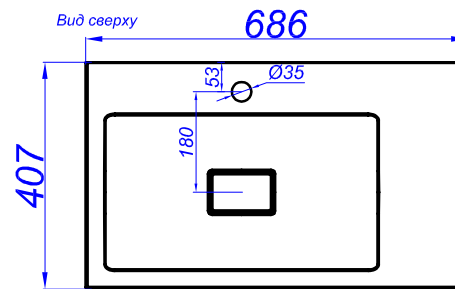

"Командор 70 напольный"

Т - место подвода воды и слив