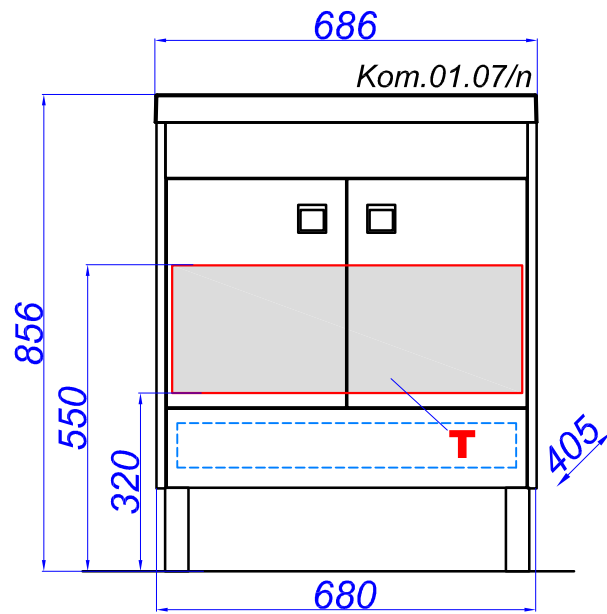

"Командор 70 напольный"

Т - место подвода воды и слив