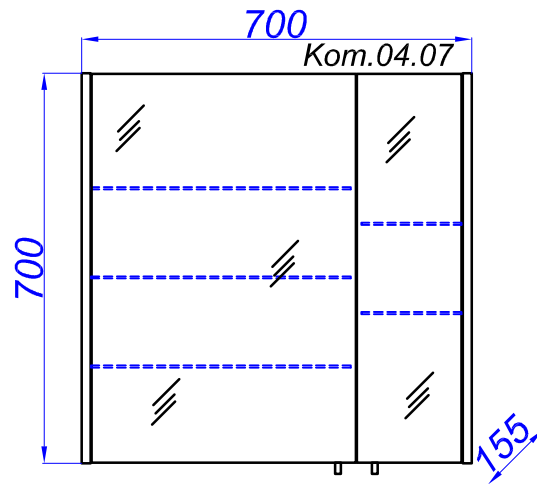

"Командор 70 напольный"

Т - место подвода воды и слив