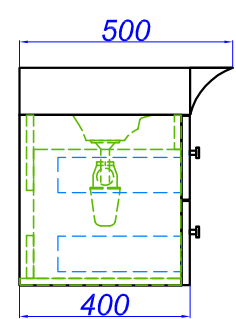

"Европа 100"

Т - место подвода воды и слив
Э - точка вывода электрического провода