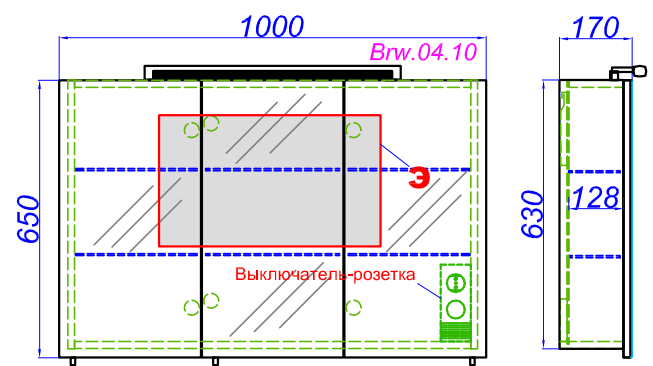

"Европа 100"

Т - место подвода воды и слив
Э - точка вывода электрического провода