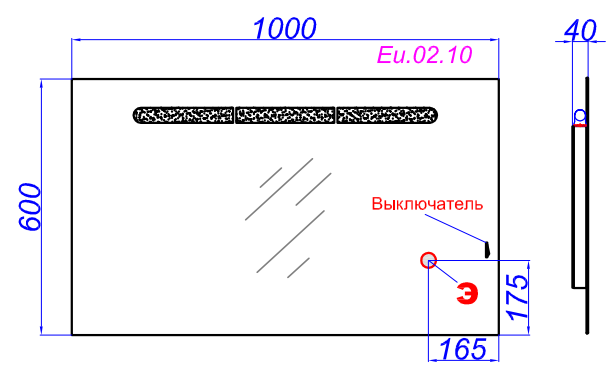

"Европа 100"

Т - место подвода воды и слив
Э - точка вывода электрического провода