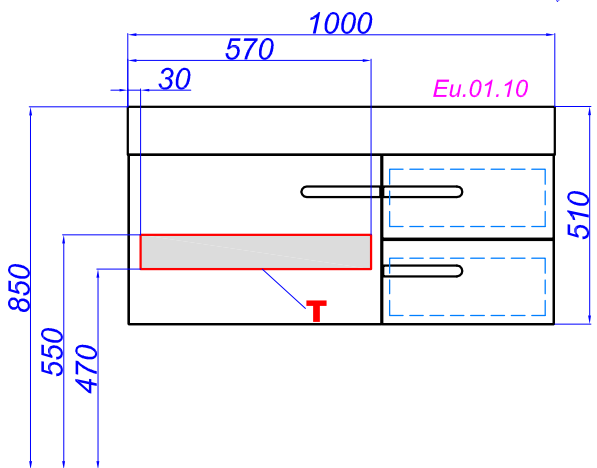

"Европа 100"

Т - место подвода воды и слив
Э - точка вывода электрического провода