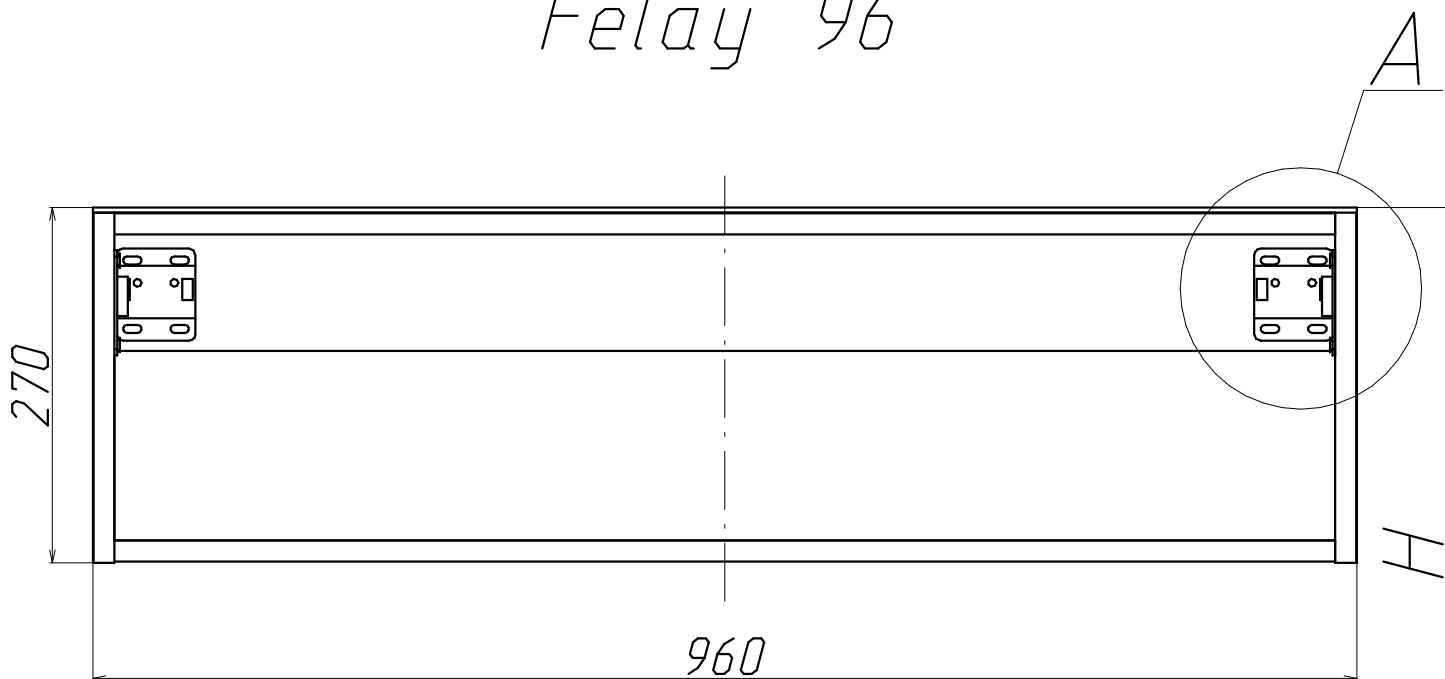

Схема навески тумбы Felay 96

H - выбранная высота установки тумбы