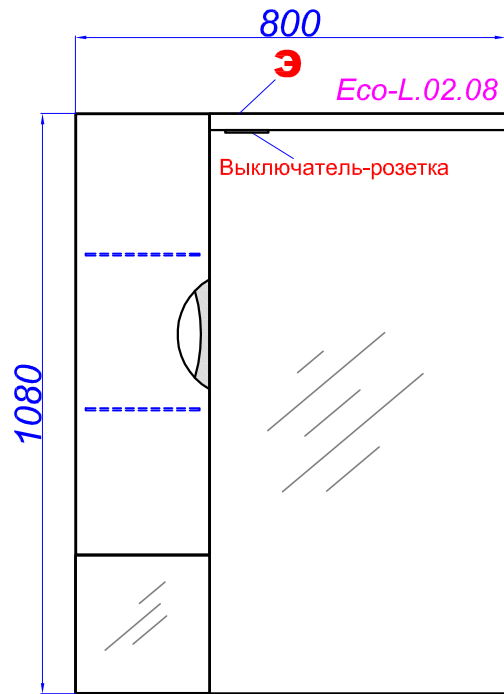

"ЭкоЛайн 85"

Т - место подвода воды и слив
Э - точка вывода электрического провода