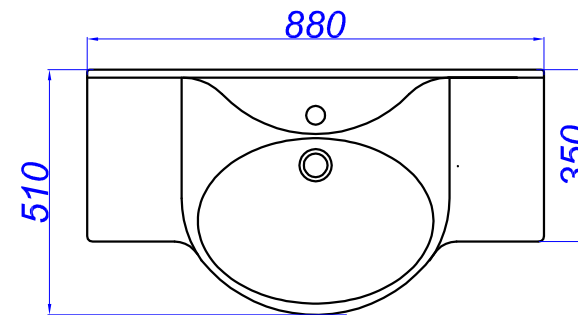

"ЭкоЛайн 85"

Т - место подвода воды и слив
Э - точка вывода электрического провода