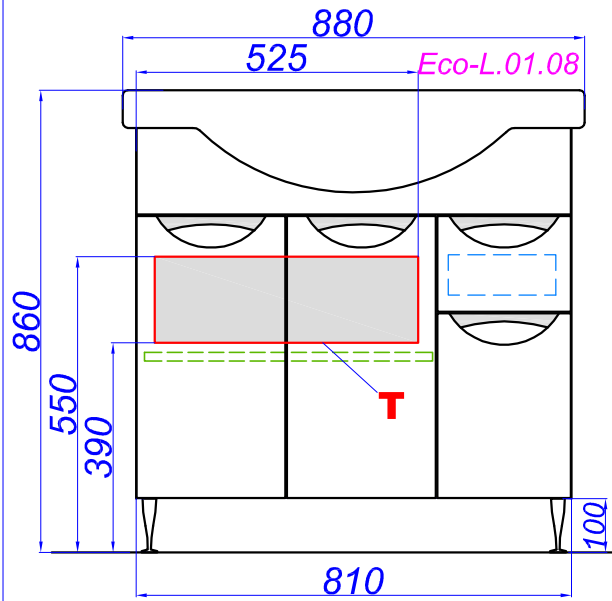

"ЭкоЛайн 85"

Т - место подвода воды и слив
Э - точка вывода электрического провода