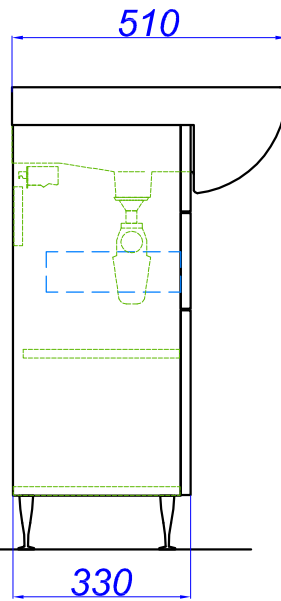

"ЭкоЛайн 85"

Т - место подвода воды и слив
Э - точка вывода электрического провода